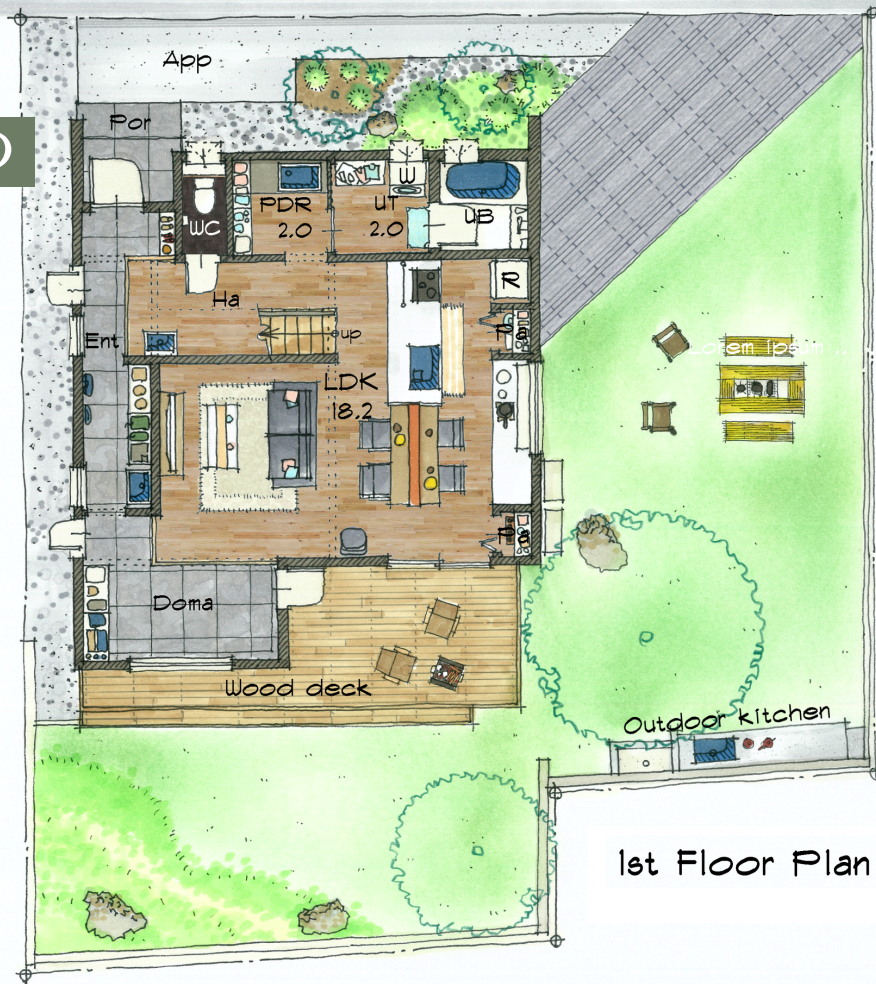

MODEL HOUSE OPEN

住まいるパーク総合展示場

ギアを眺め、無垢の床を裸足で駆ける。
スノーピークとコラボした山荘のような家。

WEB予約限定来場プレゼント

スノーピーク
チタンマグ
プレゼント!

WEB予約↓

ギアを眺め、無垢の床を裸足で駆ける。
スノーピークとコラボの山荘のような家。

01 マルチに活用できる土間

リビングとしてくつろいだり、ギアを整えたり。屋内と屋外の間にある土間だからこそ、楽しみ方は自由自在。“好き”を詰め込んだ土間が暮らしに新しい楽しみをもたらします。

Doma

02 家が広がる、半ソトのアウトドアリビング

ただの土間でもデッキでもない。もうひとつの“暮らしの空間”休日には家族でランチを楽しみ、夜にはランタンを灯して語り合う。自然と共に過ごす時間が、日常を少し豊かにしてくれる。そんな新しいリビングの形です。

Outdoor Living

03 吹抜から差し込む心地よい太陽の光

朝はやわらかな光で目覚め、昼は明るく開放的に、夕暮れには穏やかな陽だまりがリビングを包み込む。自然がすぐそばにあるような、心地よい時間が流れる住まい。

Sun Lighting

1st Floor Plan

2nd Floor Plan

総合展示場モデルハウス面積表

1階床面積	64.59㎡ (19.54坪)
2階床面積	56.72㎡ (17.16坪)
吹き抜け	9.51㎡ (2.87坪)
建物面積	130.82㎡ (39.57坪)