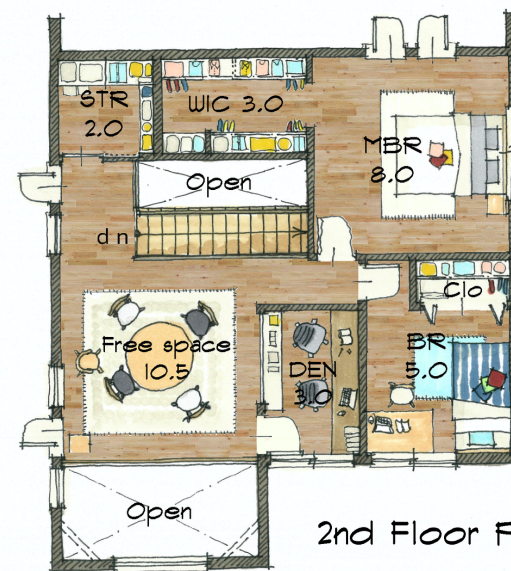

リビングとしてくつろいだり、ギアを整えたり。屋内と屋外の間にある土間だからこそ、楽しみ方は自由自在。“好き”を詰め込んだ土間が暮らしに新しい楽しみをもたらします。

Doma

02 家が広がる、半ソトのアウトドアリビング

ただの土間でもデッキでもない。もうひとつの“暮らしの空間”休日には家族でランチを楽しみ、夜にはランタンを灯して語り合う。自然と共に過ごす時間が、日常を少し豊かにしてくれる。そんな新しいリビングの形です。

Outdoor Living

03 吹抜から差し込む心地よい太陽の光

朝はやわらかな光で目覚め、昼は明るく開放的に、夕暮れには穏やかな陽だまりがリビングを包み込む。自然がすぐそばにあるような、心地よい時間が流れる住まい。

Sun Lighting

1st Floor Plan

2nd Floor Plan

総合展示場モデルハウス面積表

1階床面積	64.59㎡ (19.54坪)
2階床面積	56.72㎡ (17.16坪)
吹き抜け	9.51㎡ (2.87坪)
建物面積	130.82㎡ (39.57坪)