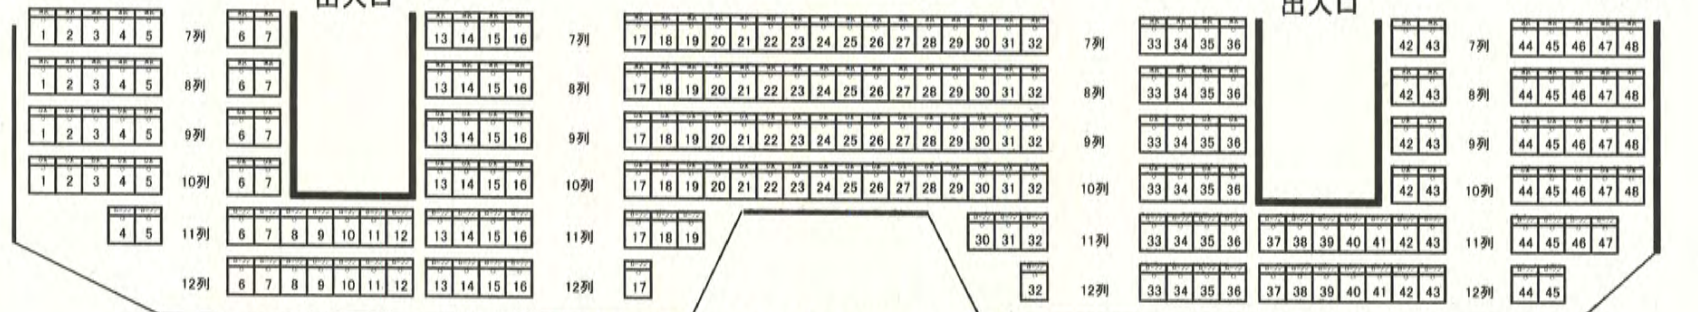

出入口

1階座席〔席数1001〕

出入口

出入口

出入口

出入口

2階座席〔席数506〕

ケロポンズ親子コンサートin高知

16:30の部

舞台

出入口

出入口

出入口

出入口

出入口

出入口

1階座席〔席数1001〕

出入口

出入口

出入口

出入口

2階座席〔席数506〕