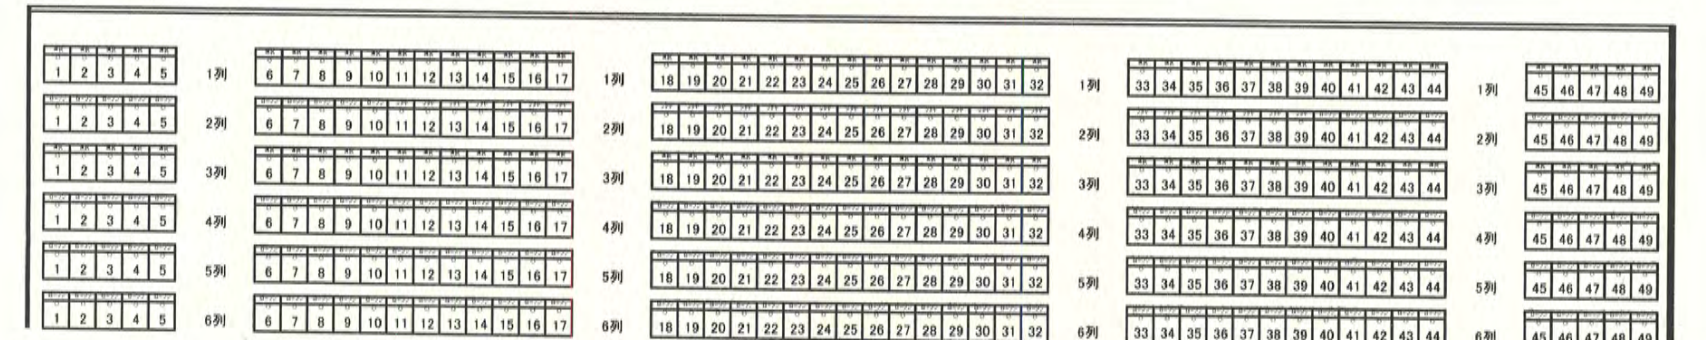

16:30の部

舞台

出入口

出入口

出入口

出入口

出入口

出入口

1階座席〔席数1001〕

出入口

出入口

出入口

出入口

2階座席〔席数506〕