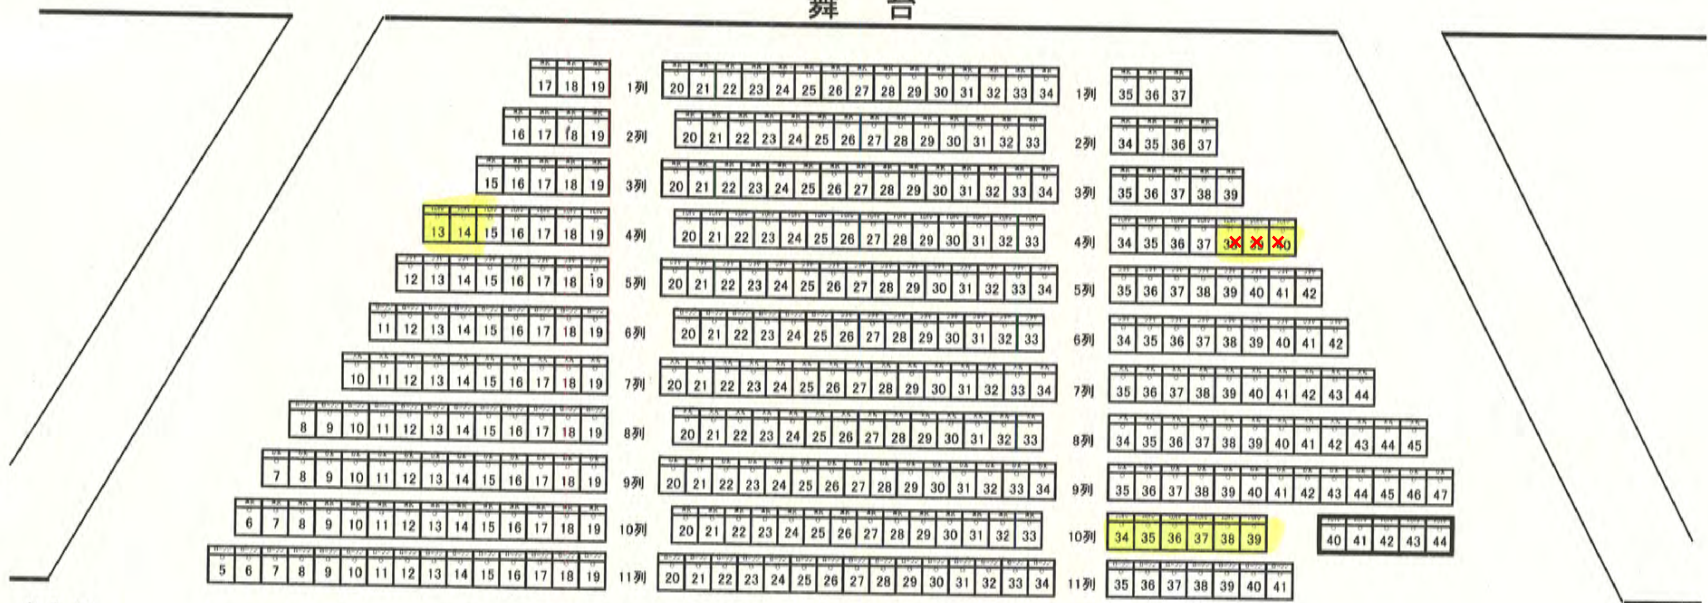

ケロポンズ親子コンサートin高知

13:30の部

舞台

出入口

出入口

出入口

出入口

出入口

出入口

1階座席〔席数1001〕

出入口

出入口

出入口

出入口

2階座席〔席数506〕

ケロポンズ親子コンサートin高知

16:30の部

舞台

出入口

出入口

出入口

出入口

出入口

出入口

1階座席〔席数1001〕

出入口

出入口

出入口

出入口

2階座席〔席数506〕