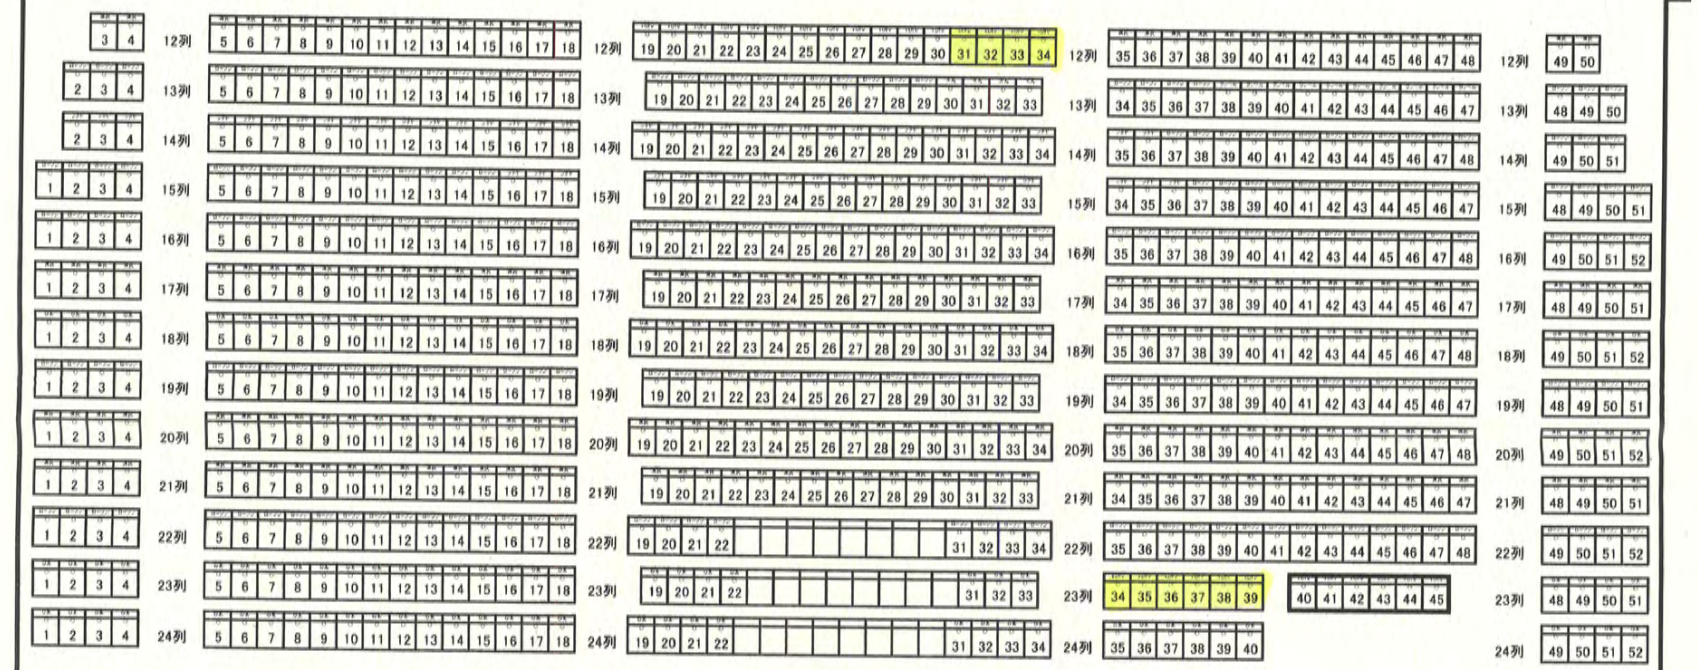

ケロポンズ親子コンサートin高知

13:30の部

舞台

出入口

出入口

出入口

出入口

出入口

出入口

1階座席〔席数1001〕

出入口

出入口

出入口

出入口

2階座席〔席数506〕

ケロポンズ親子コンサートin高知

16:30の部

舞台

出入口

出入口

出入口

出入口

出入口

出入口

1階座席〔席数1001〕

出入口

出入口

出入口

出入口

2階座席〔席数506〕