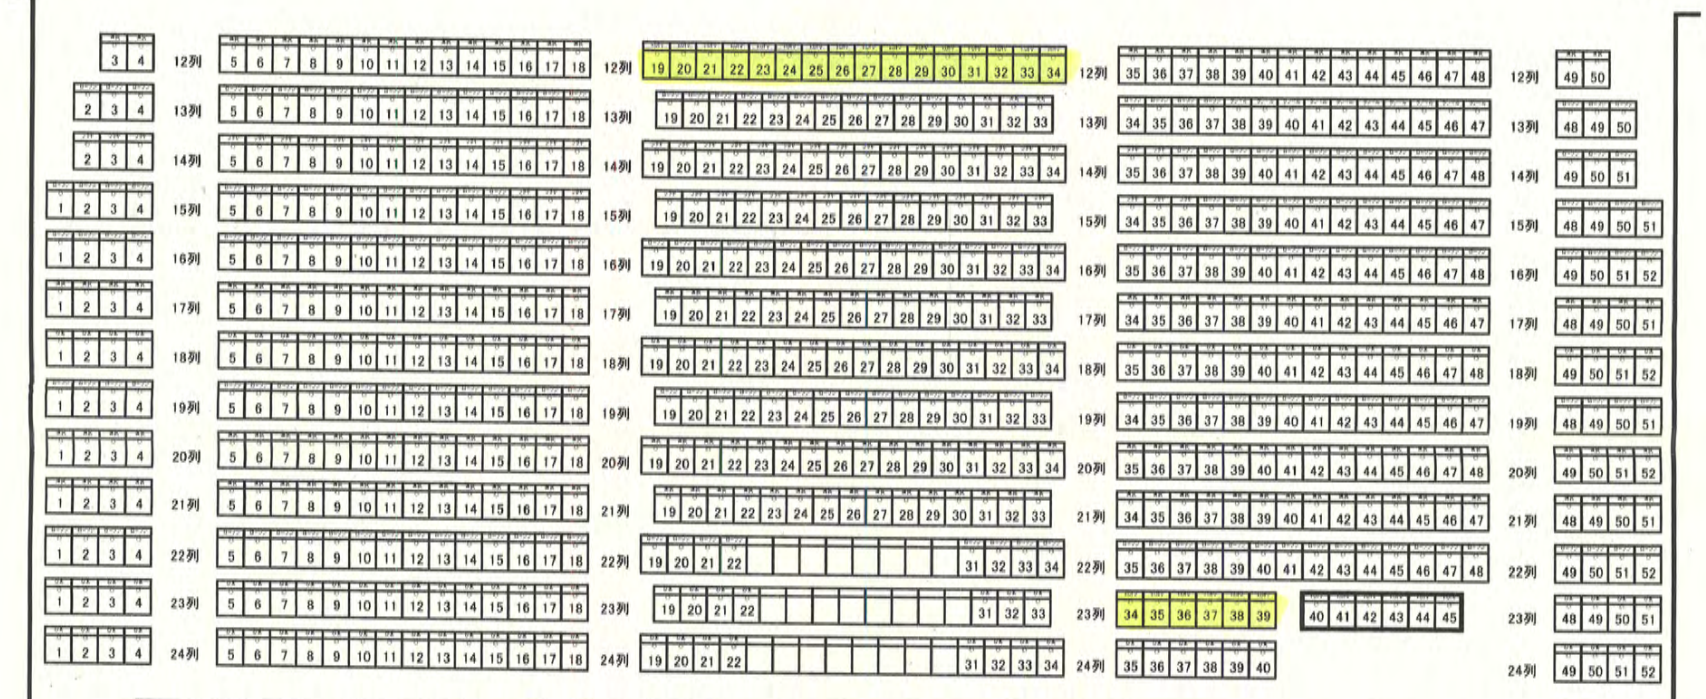

出入口

1階座席〔席数1001〕

出入口

出入口

出入口

出入口

2階座席〔席数506〕

ケロポンズ親子コンサートin高知

16:30の部

舞台

出入口

出入口

出入口

出入口

出入口

出入口

1階座席〔席数1001〕

出入口

出入口

出入口

出入口

2階座席〔席数506〕