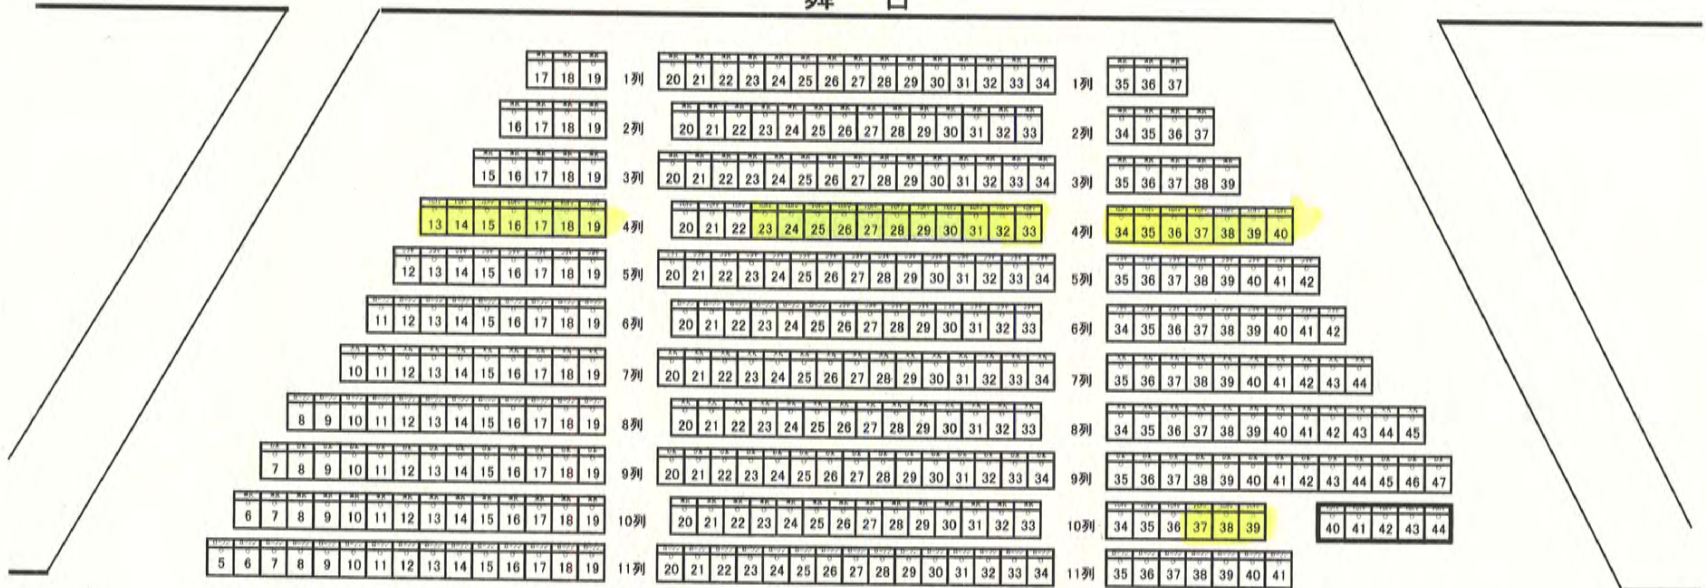

出入口

1階座席〔席数1001〕

出入口

出入口

出入口

出入口

2階座席〔席数506〕

ケロポンズ親子コンサートin高知

16:30の部

舞台

出入口

出入口

出入口

出入口

出入口

出入口

1階座席〔席数1001〕

出入口

出入口

出入口

出入口

2階座席〔席数506〕